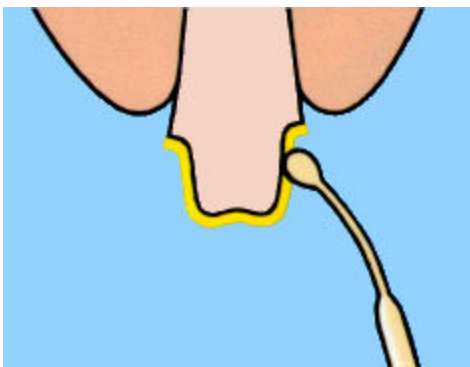

Kroon- & inlay-preparatie

- Voorzichtig drogen van het dentine-oppervlak
- Quadrant FiniSense aanbrengen en 30 sec laten inwerken
- Zacht droog blazen
- Grondig spoelen met water